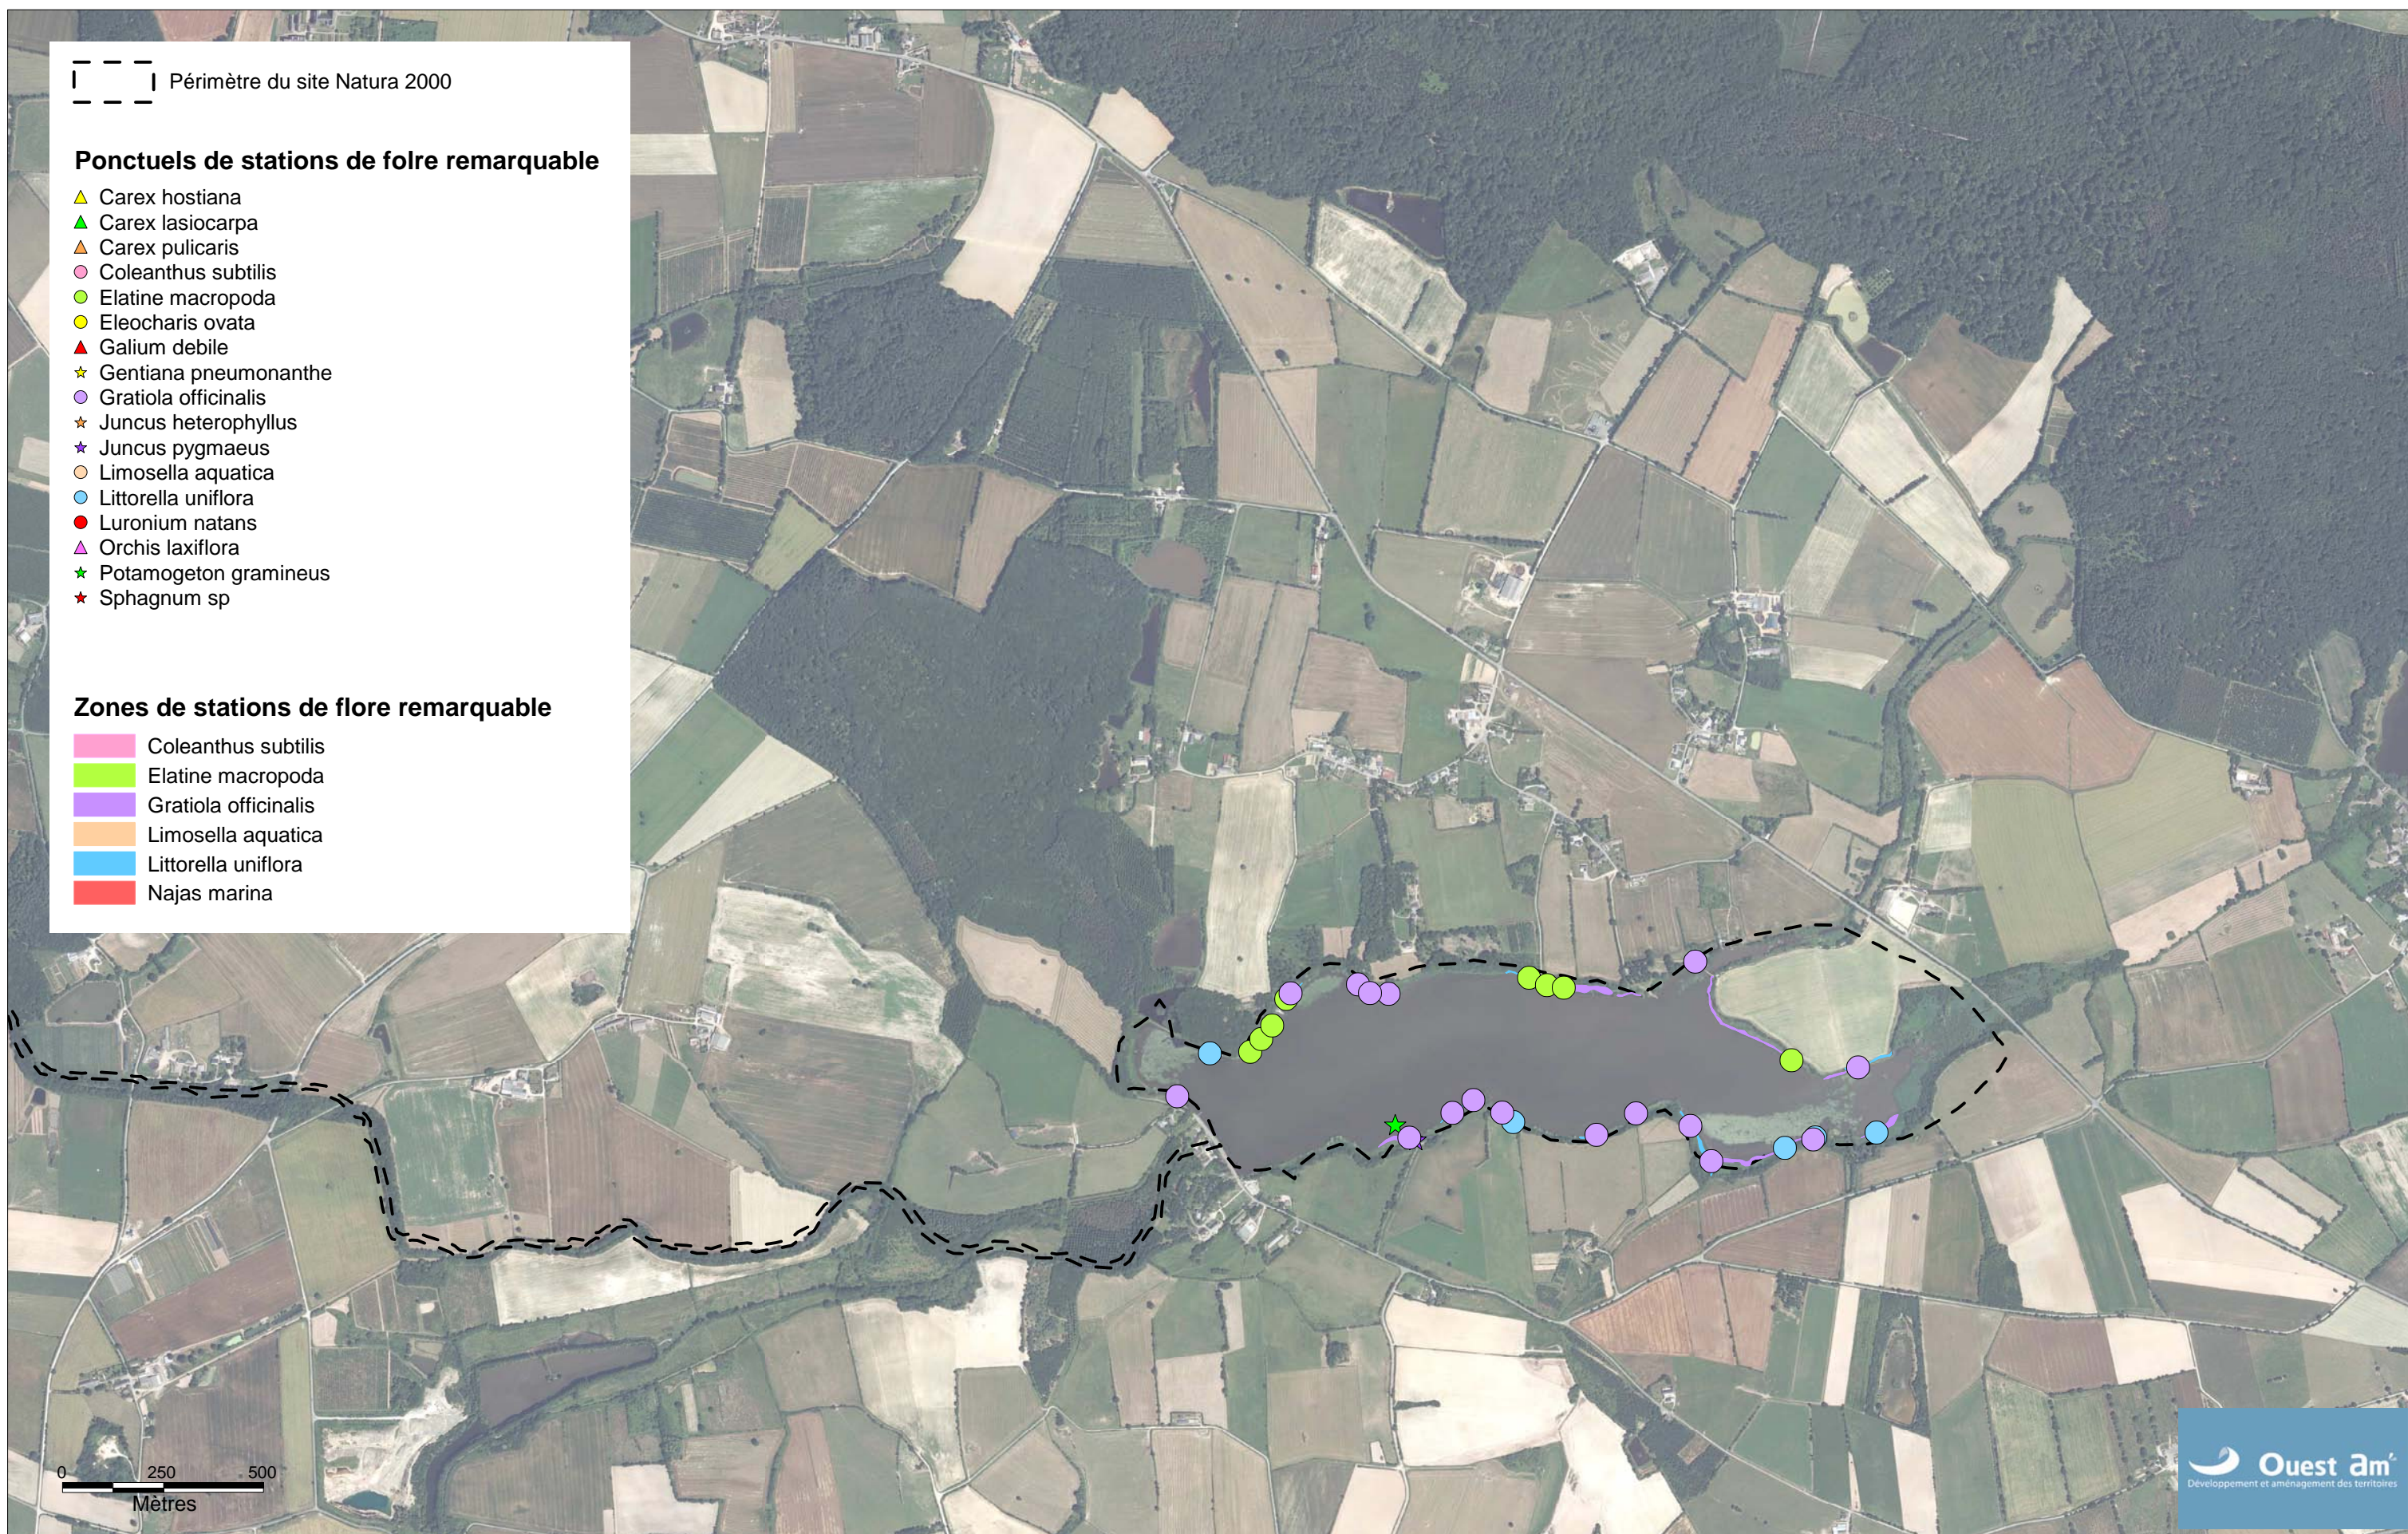

--- Périmètre du site Natura 2000

Ponctuels de stations de flore remarquable

- ▲ *Carex hostiana*
- ▲ *Carex lasiocarpa*
- ▲ *Carex pulicaris*
- *Coleanthus subtilis*
- *Elatine macropoda*
- *Eleocharis ovata*
- ▲ *Galium debile*
- ★ *Gentiana pneumonanthe*
- *Gratiola officinalis*
- ★ *Juncus heterophyllus*
- ★ *Juncus pygmaeus*
- *Limosella aquatica*
- *Littorella uniflora*
- *Luronium natans*
- ▲ *Orchis laxiflora*
- ★ *Potamogeton gramineus*
- ★ *Sphagnum* sp

Zones de stations de flore remarquable

- *Coleanthus subtilis*
- *Elatine macropoda*
- *Gratiola officinalis*
- *Limosella aquatica*
- *Littorella uniflora*
- *Najas marina*

0 250 500
Mètres